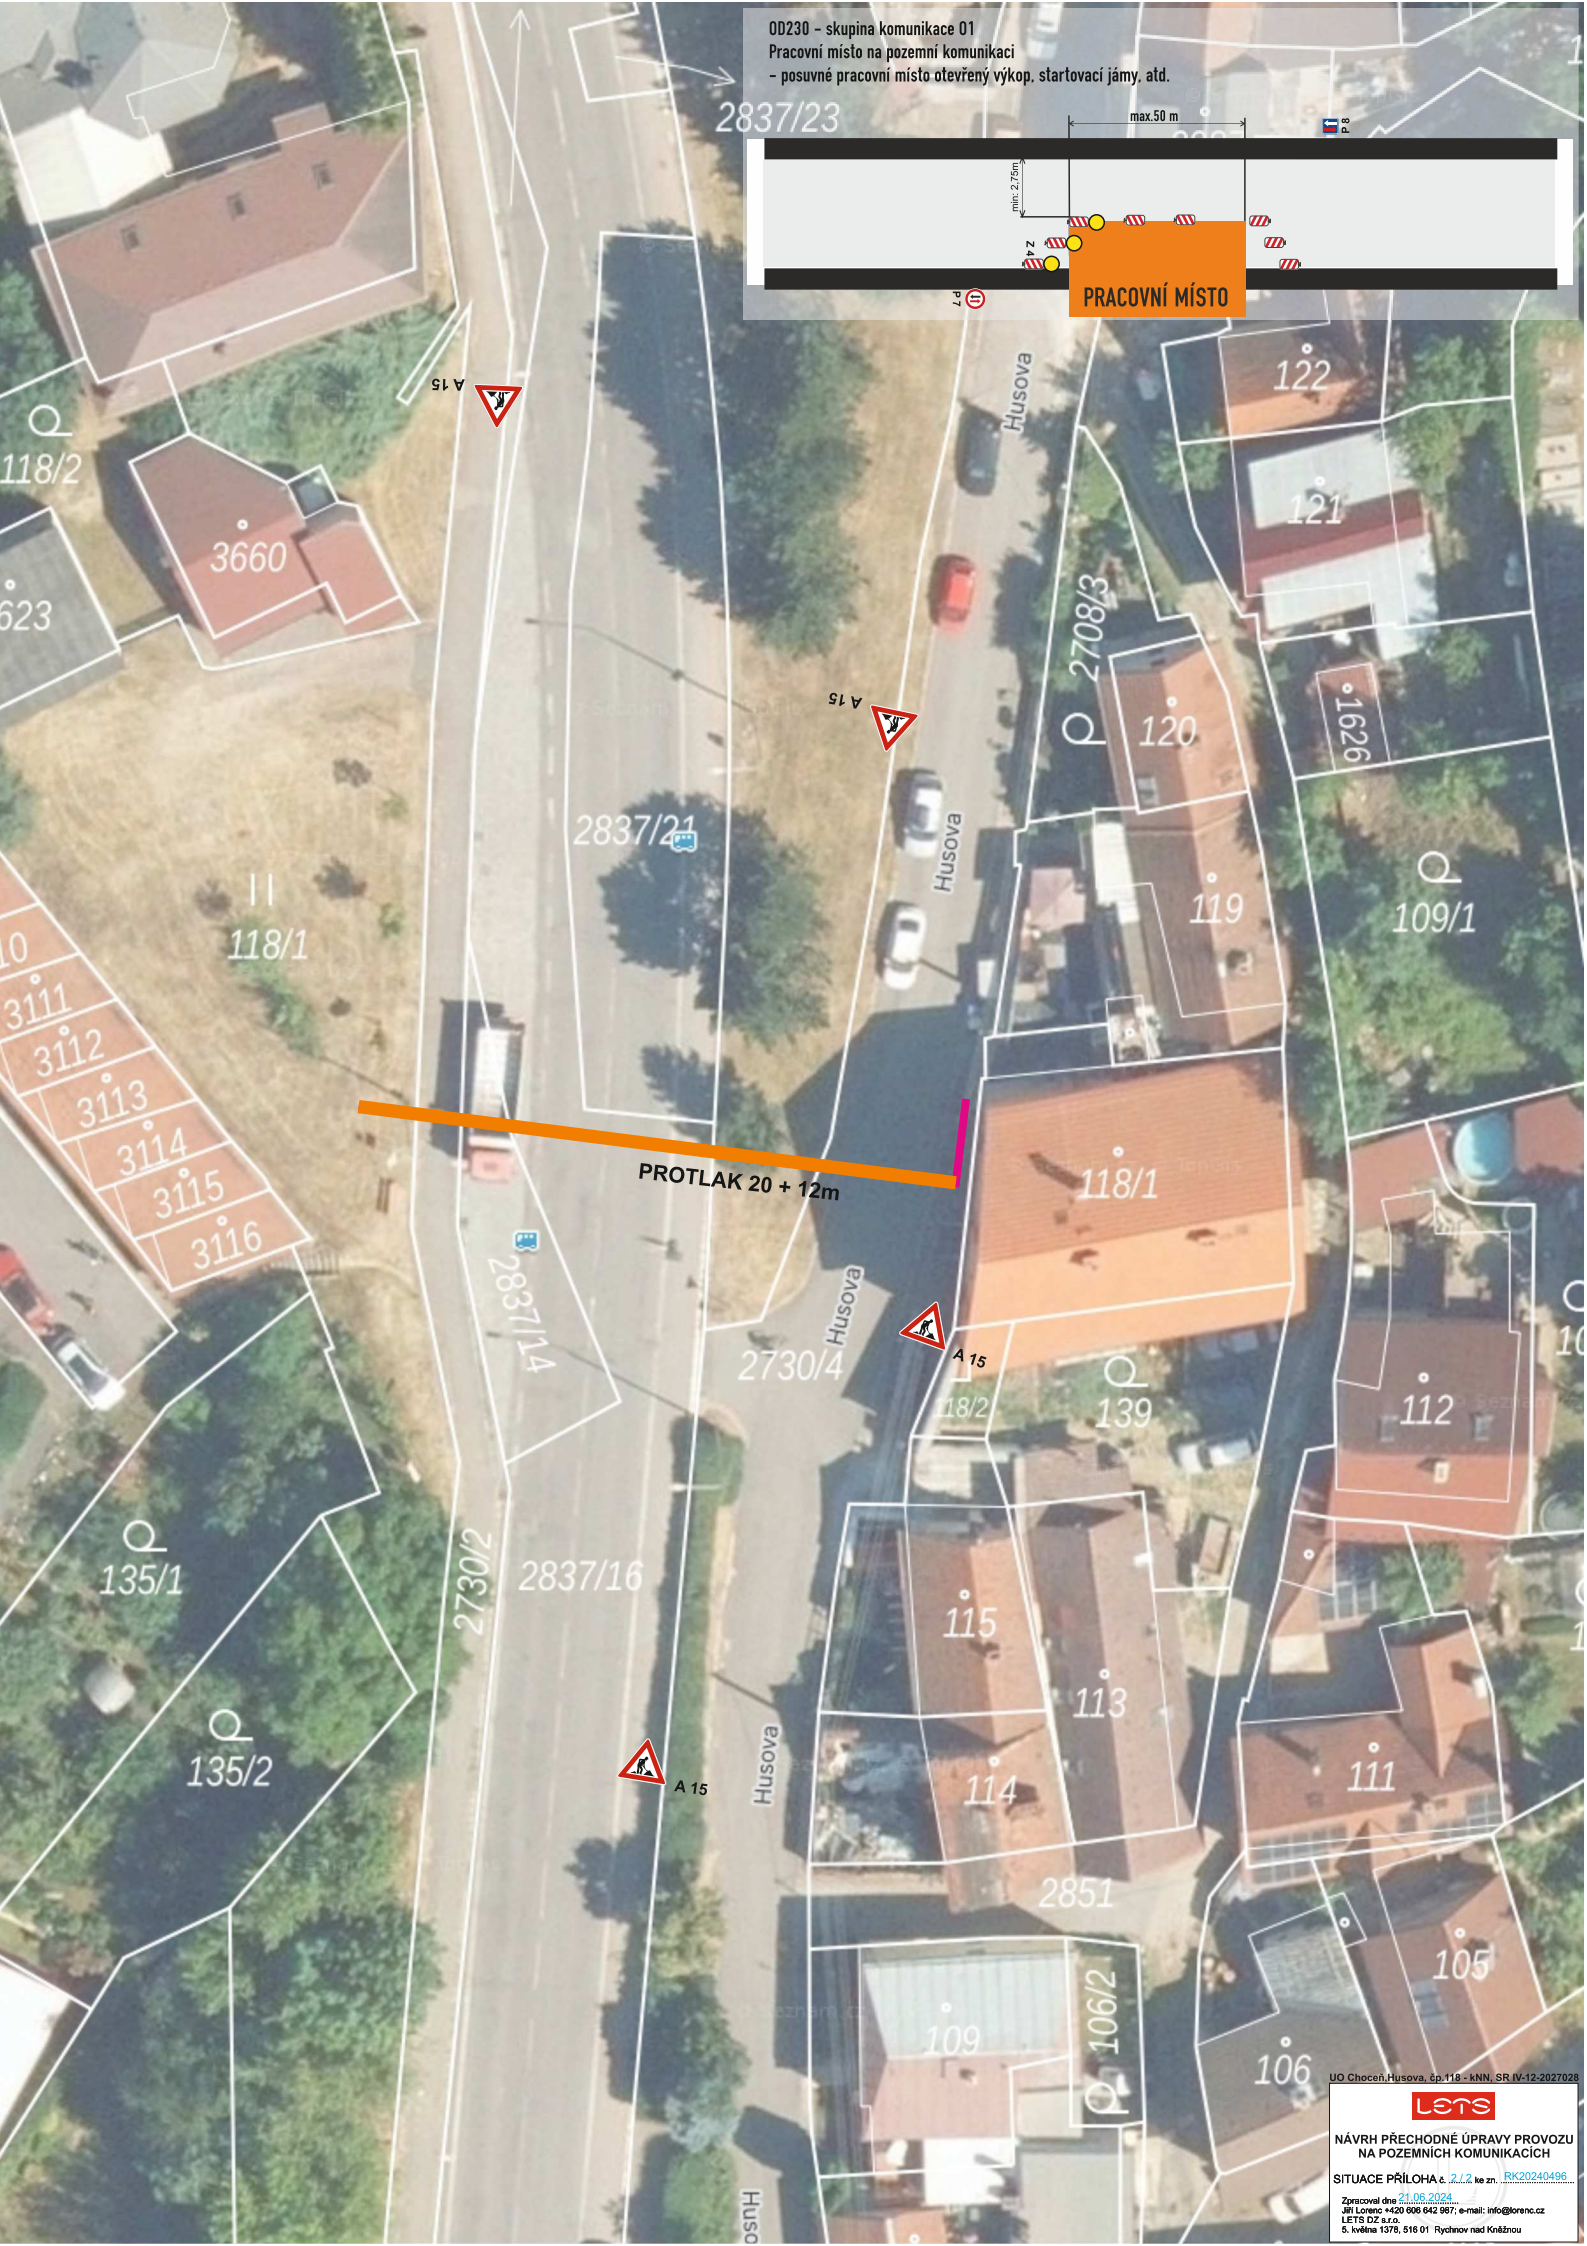

OD230 - skupina komunikace 01
Pracovní místo na pozemní komunikaci
- posuvné pracovní místo otevřený výkop, startovací jámy, atd.

2837/23

max.50 m

NÁVRH PŘECHODNÉ ÚPRAVY PROVOZU
NA POZEMNÍCH KOMUNIKACÍCH

SITUACE PŘÍLOHA č. 2/1.2 ke zn. RK20240496